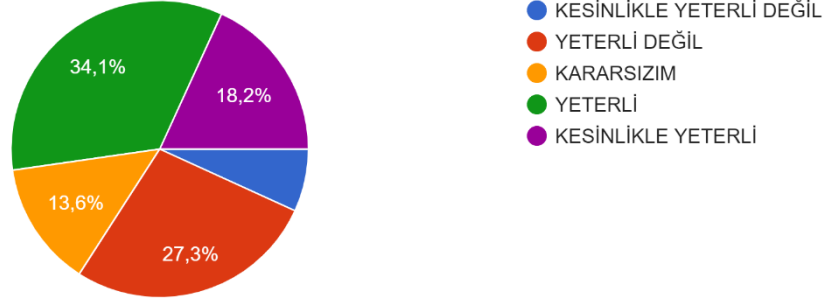

MEZUN OLDUĐUNUZ PROGRAMIN MÜFREDATINI YETERLİLİĐİNİ NASIL DEĐERLENDİRİRSİNİZ?

44 yanıt

Katılımcıların %52,3'ü programda yer alan teorik derslerin yeterli olduğunu düşünürken, %13,6'sı yeterli görmemektedir (Şekil 5).