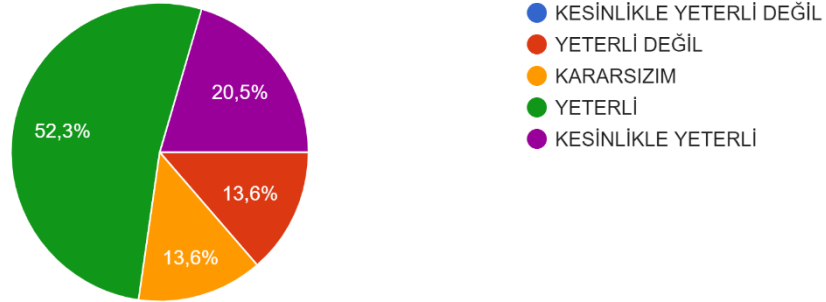

MEZUN OLDUĐUNUZ PROGRAMDAKİ TEORİK DERSLERİN YETERLİLİĐİNİ NASIL DEĐERLENDİRİRSİNİZ?

44 yanıt

Mezunların yaklaşık %60'ı programdaki uygulama derslerinin yeterli olmadığını belirtmiştir (Şekil 6).