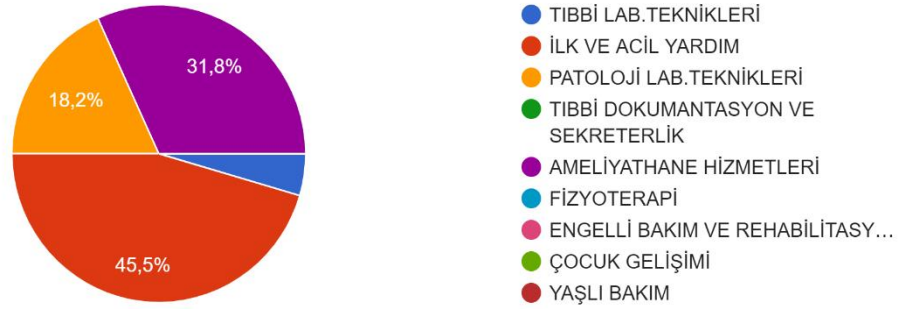

Muş Alparslan Üniversitesi Eğitim Öğretim Komisyonunun 01.10.2024 tarihli toplantısında ele alınan ve karara bağlanan ‘Mezun Müfredat Değerlendirme Anketi’ 10.10.2024-04.08.2024 tarihleri arasında Sağlık Hizmetleri Meslek Yüksekokulunda danışmanlara link (<https://forms.gle/qQp7AJ3GjVT3R92G7>) gönderilerek gerçekleştirilmiştir. İlgili anket çalışmasının sonuçları aşağıda raporlanmıştır.

Anket çalışmasına 44 mezun katılım göstermiştir. Katılımcıların %45,5’i ilk acil yardım programı mezunu, %31,8’i ameliyathane hizmetleri ve %18,2’si patoloji laboratuvar teknikleri mezunudur (Şekil 1).

MEZUN OLDUĞUNUZ PROGRAM

44 yanıt

Katılımcıların mezuniyet yıllarına bakıldığında; %52,3’ü 2024 yılında ve %40,9’u 2023 yılında mezun olmuştur (Şekil 2).