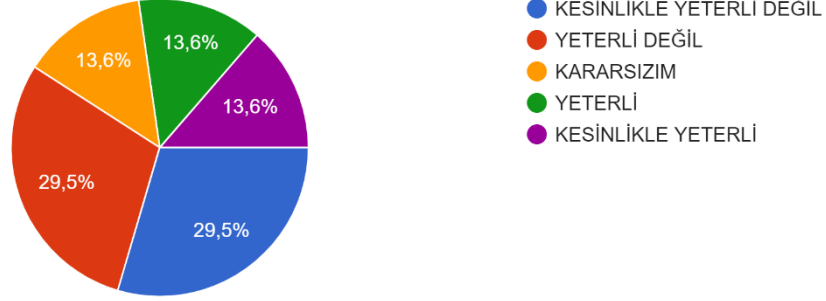

MEZUN OLDUĞUNUZ PROGRAMDAKİ UYGULAMALI DERSLERİN YETERLİLİĞİNİ NASIL DEĞERLENDİRİRSİNİZ?

44 yanıt