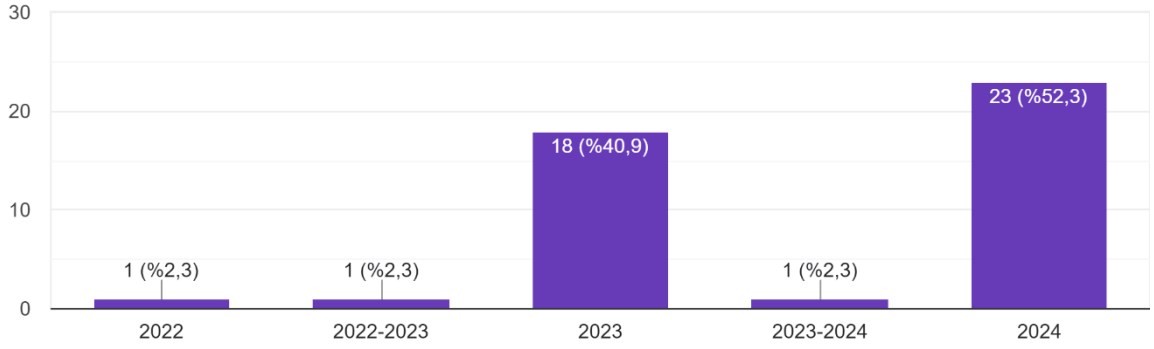

Anket çalışmasına 44 mezun katılım göstermiştir. Katılımcıların %45,5’i ilk acil yardım programı mezunu, %31,8’i ameliyathane hizmetleri ve %18,2’si patoloji laboratuvar teknikleri mezunudur (Şekil 1).

MEZUN OLDUĞUNUZ PROGRAM

44 yanıt

Katılımcıların mezuniyet yıllarına bakıldığında; %52,3’ü 2024 yılında ve %40,9’u 2023 yılında mezun olmuştur (Şekil 2).

MEZUNİYET YILI

44 yanıt

Katılımcıların cinsiyetleri değerlendirildiğinde; %72,7'sinin kız olduğu görülmüştür (Şekil 3).

CİNSİYET

44 yanıt

Katılımcıların %34,1'i müfredatı yeterli gördüğünü belirtirken, %27,3'ü yeterli olmadığını belirtmiştir (Şekil 4).

MEZUN OLDUĐUNUZ PROGRAMIN MÜFREDATINI YETERLİLİĐİNİ NASIL DEĐERLENDİRİRSİNİZ?